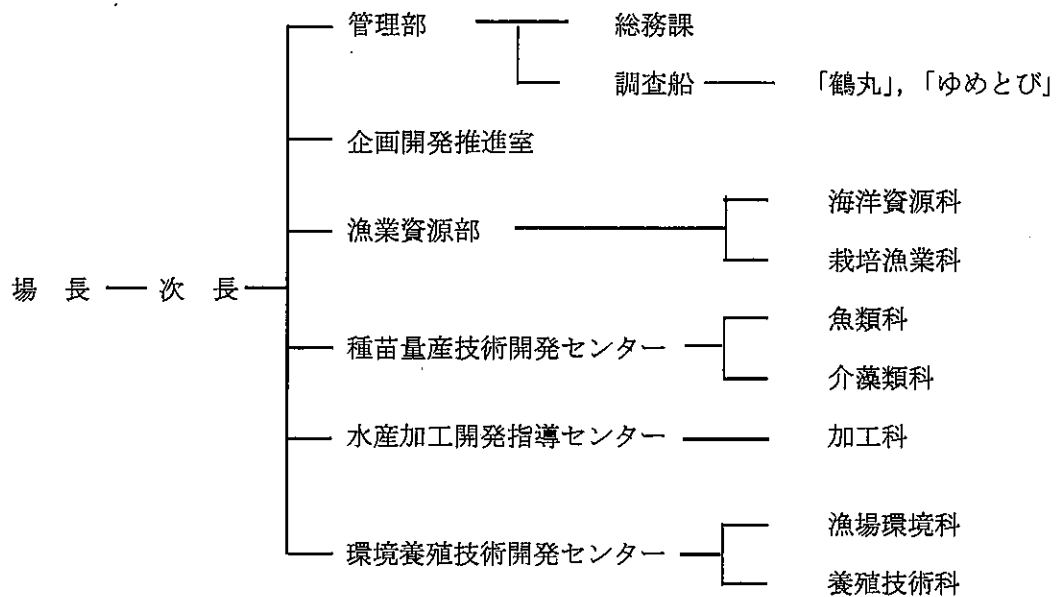

③ 組 織

④ 職員の配置・異動

総合水産試験場	現 職	氏 名	前 職
	場長 次長	藤井 明彦 長嶋 寛治	
【管理部】 (総務課)	管理部長 総務課長 係長(副参事) 主任主事 主任主事 主任主事	溝口 徹 溝口 徹(兼務) 森 芳徳 鹿屋 登 西村 浩二 土屋 晴美	道路建設課 調整班 主任主事
【企画開発推進室】	室長 主任研究員	松村 史朗 岡山 紘介	五島振興局 五島水産業普及指導センター 主任技師
【漁業資源部】 (海洋資源科) (栽培漁業科)	部長 科長 主任研究員 主任研究員 主任研究員 研究員 科長 主任研究員 主任研究員	伊東 誠 高木 信夫 山口 功 舩田 大作 荒井 裕崎 幟川亜希子 戸澤 隆 鈴木 洋行 村瀬 慎司	漁業資源部栽培漁業科 専門研究員

総合水産試験場 現 職	氏 名	前 職
【種苗量産技術開発センター】 所長 (魚類科) 科長 主任研究員 主任研究員 研究員 (介藻類科) 科長 主任研究員 主任研究員 研究員	長嶋寛治 (兼務) 山田 敏之 門村 和志 吉川 壮太 中塚 直征 桐山 隆哉 岩永 俊介 吉田 政彦 高田 順司	介藻類科 主任研究員 五島振興局 五島水産業普及指導センター 主任技師
【水産加工開発指導センター】 所長 (加工科) 科長 主任研究員 主任研究員 主任研究員	居村 憲昭 桑原 浩一 松本 欣弘 久保 久美子 野口 絵理香	漁政課 総括課長補佐 県北振興局 県北水産業普及指導センター 主任技師
【環境養殖技術開発センター】 所長 (漁場環境科) 科長 専門研究員 主任研究員 研究員 (養殖技術科) 科長 主任研究員 主任研究員 主任研究員 (兼)〔魚類科 主任研究員〕 (兼)〔加工科 主任研究員〕	一丸 俊雄 高見 生雄 山砥 稔文 松田 正彦 平江 想 宮木 廉夫 横山 文彦 杉原 志貴 松倉 一樹 門村 和志 久保 久美子	主任研究員 沓岐振興局 水産課 技師 (併) (県北海区沓岐駐在) 五島振興局 上五島水産業普及指導センター 所長
【調査船鶴丸】 船長 機関長 航海士 航海士 航海士 機関士 機関士 機関士 機関士 甲板員	大橋 秀幸 神田 幸保 種元 建二 吉丸 洋志 梅原 崇 松田 優一 濱田 一郎 坂本 倫 牧島 真吾 松本 従道	水産部漁業取締室「ながさき」機関士 水産部漁業取締室「かいおう」航海士
【調査船ゆめとび】 船長 航海士 機関士	橋田 久司 佐々木英太 鈴木 大輔	水産部漁業取締室「かいおう」 一等航海士 総合水産試験場 鶴丸 航海士