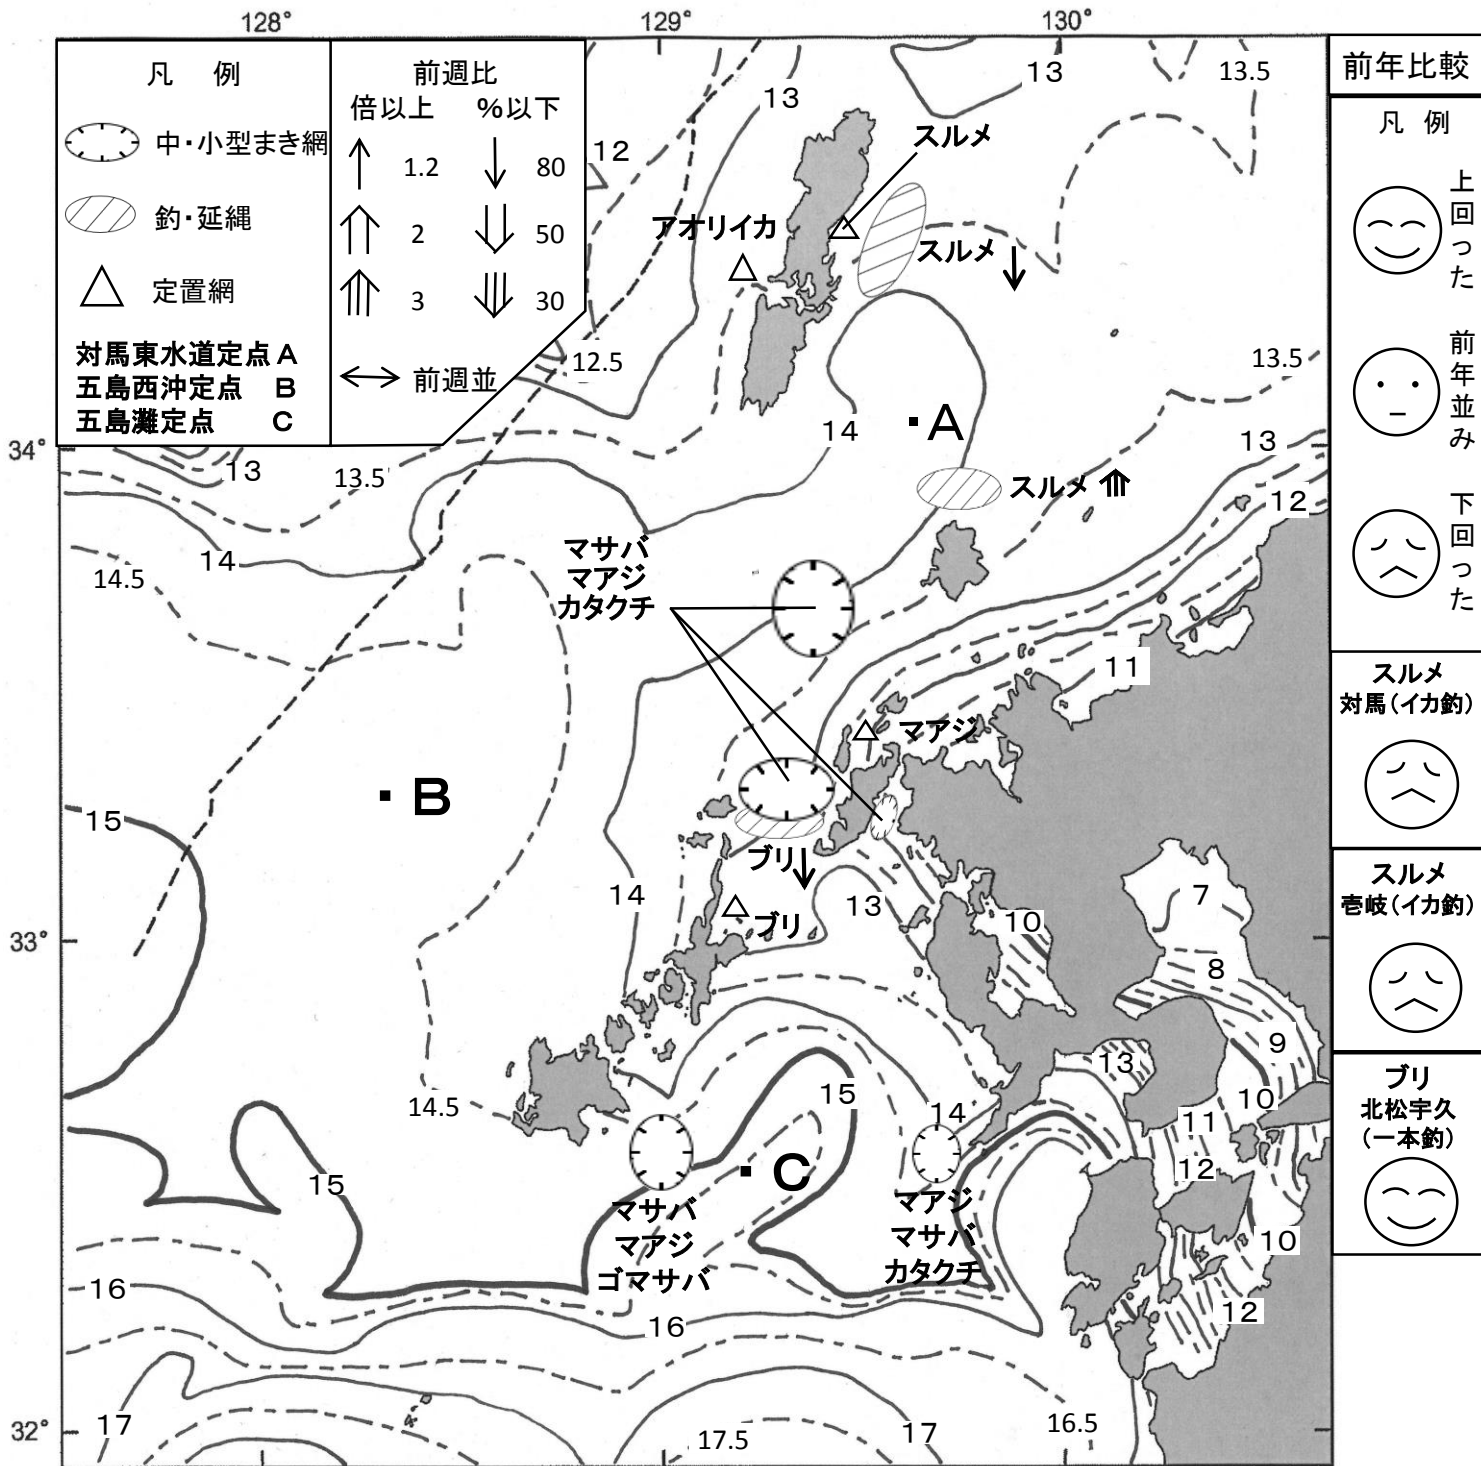

# 漁海況週報

第 3028 号 (30-6)  
平成30年 2月 16日 発表

30年 2月 8日 ~ 30年 2月 14日  
(旧暦 29年 12月 23日 ~ 29年 12月 29日)

長崎県総合水産試験場  
(愛称: マリンラボ長崎)

〒851-2213 長崎市多以良町1551-4

電話 095-850-6293

FAX 095-850-6324

インターネット 長崎県総合水産試験場ホームページアドレス  
<http://www.marinelabo.Nagasaki.Nagasaki.jp/>

水温は平成30年 2月13日の値「漁業情報サービスセンター提供」